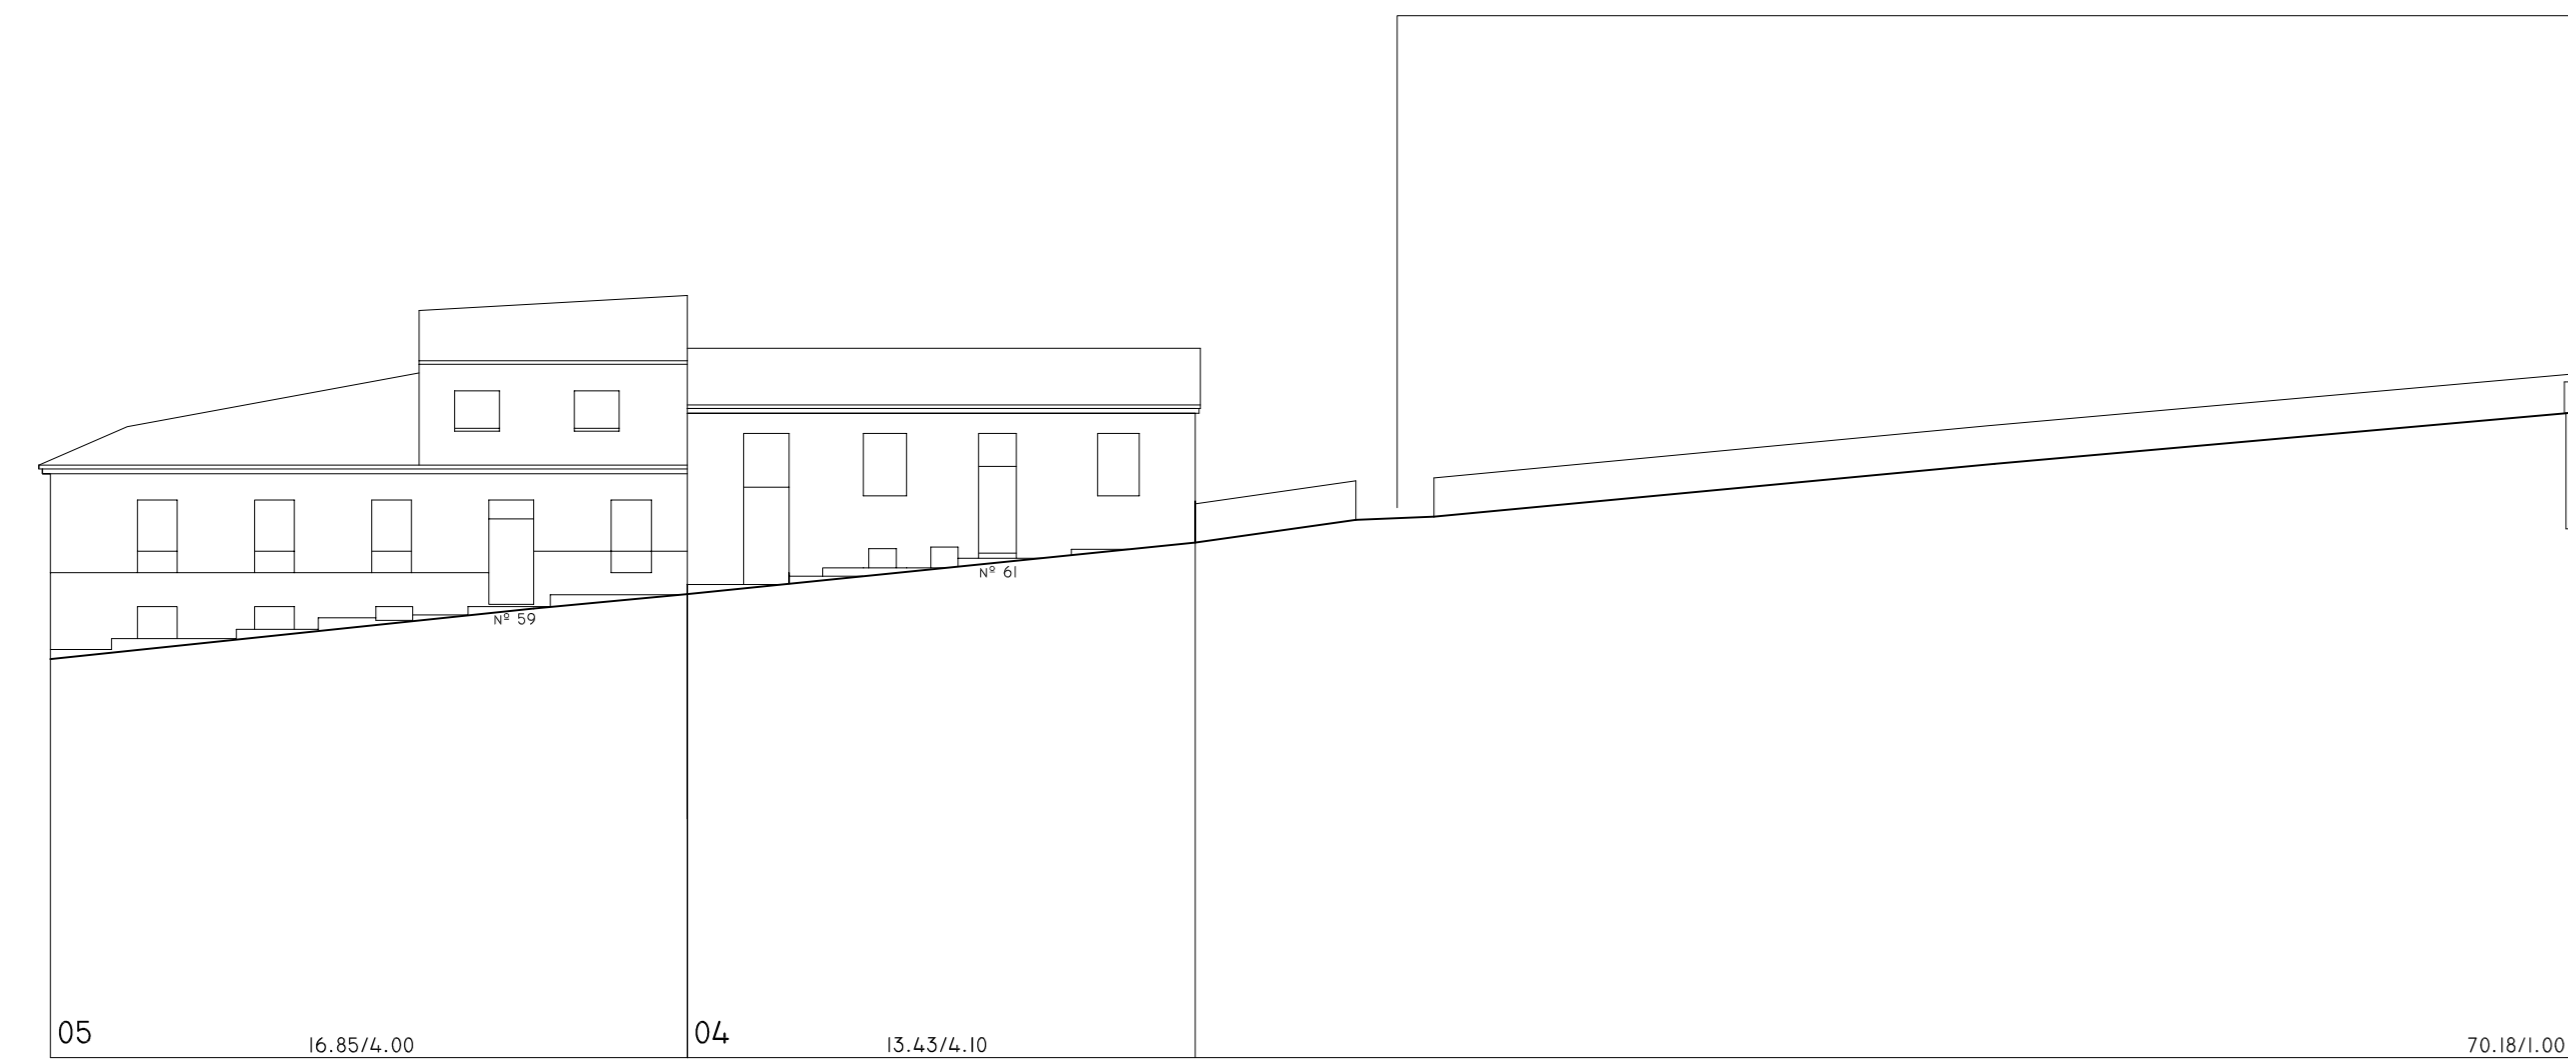

PRAZA ALFONSO XII

BAIXADA Ó FORTE

RÚA DOS POBOADORES

RÚA DOS POBOADORES

RÚA DOS POBOADORES

TRASEIRAS DA RÚA POBOADORES

Nº PARCELA FRENTE PARCELA/ALTURA DE CORNIXA (COTAS EN METROS)

 <p>PLAN ESPECIAL DE PROTECCIÓN E REFORMA INTERIOR CASCO VELLO DE VIGO</p>	<p>FASE: APROB. DEFINITIVA</p>
	<p>PLANOS DE INFORMACIÓN TÍTULO: ALZADOS. ESTADO ACTUAL. COUZADA 25631</p>
<p>CONSULTORA GALEGA, S.L. RUA SAN MARINO, 38 36002 PONTEVEDRA T. 966 85 89 57 FAX. 966 85 89 58 E-mail: consultora@consultoragalega.com</p>	