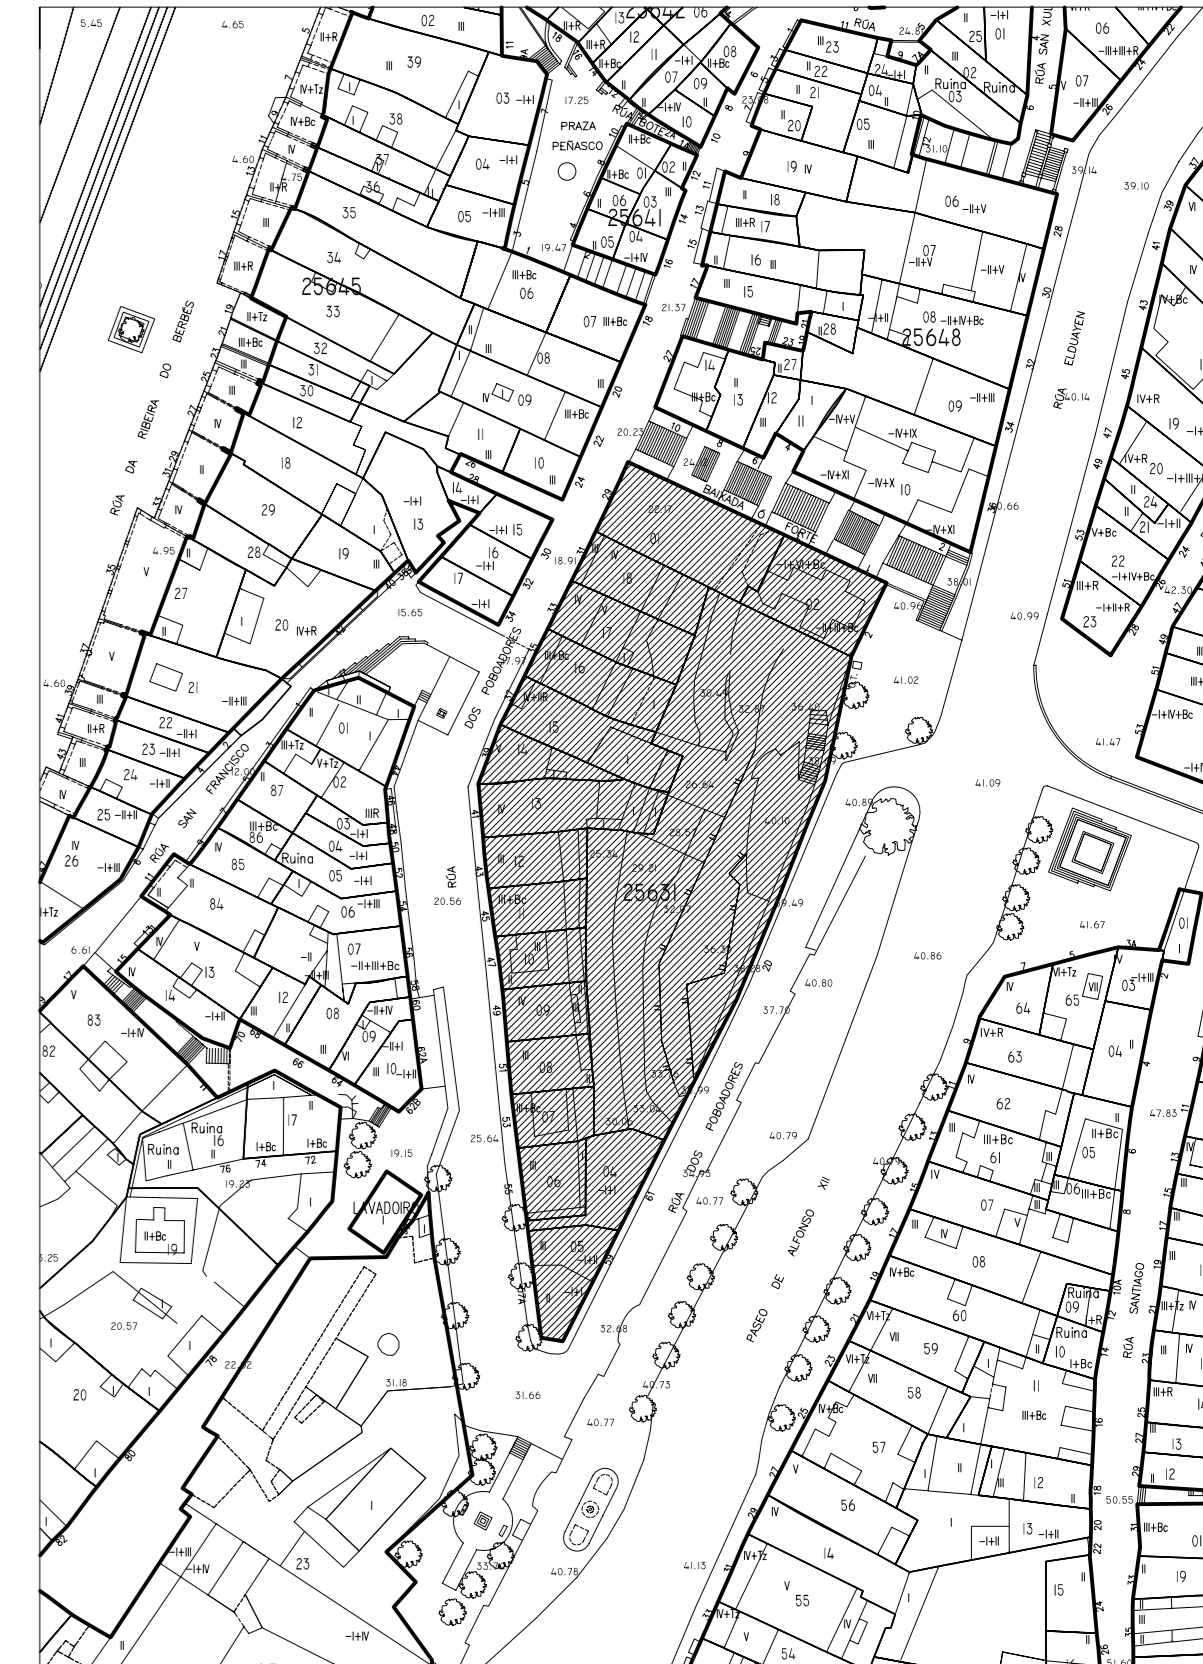

PRAZA ALFONSO XII

BAIXADA Ó FORTE

RÚA DOS POBOADORES

RÚA DOS POBOADORES

RÚA DOS POBOADORES

TRASEIRAS DA RÚA POBOADORES

Nº PARCELA FRENTE PARCELA/ALTURA DE CORNIXA (COTAS EN METROS)

 <p>PLAN ESPECIAL DE PROTECCIÓN E REFORMA INTERIOR CASCO VELLO DE VIGO</p>	<p>FASE: APROB. DEFINITIVA</p>
	<p>PLANOS DE INFORMACIÓN TÍTULO: ALZADOS. ESTADO ACTUAL. COUZADA 25631</p>
<p>CONSULTORA GALEGA, S.L. RUA SAN MARINO, 38 36002 PONTEVEDRA T. 966 85 89 57 FAX. 966 85 89 58 E-mail: consultora@consultoragalega.com</p>	